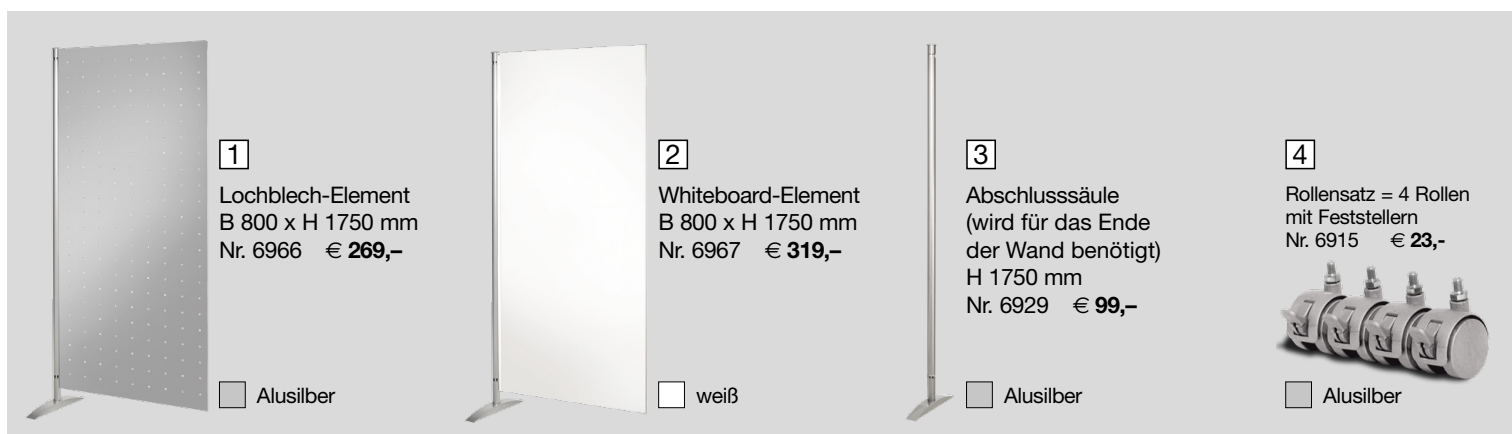

Präsentationswand Metropol

Whiteboard für individuelle Beschriftung (magnethaftend)

Moderationswand

Moderation und Präsentation

1. Das Lochblech-Element ist magnethaftend und lässt sich vielfältig bestücken.
2. Das Whiteboard-Element ist beidseitig mit Boardmarkern beschriftbar oder auch als Magnettafel einsetzbar.

Die Elemente lassen sich linear oder in drei Winkelstellungen (45°, 90°, 135°) in beliebiger Länge und Kombination aufstellen. Es können feste und rollbare Wände erstellt werden. Am Ende der gesamten Wand wird stets eine Abschlussäule montiert.

Maße: B 800 x H 1750 mm / Breite pro gesamter Wand = Nennbreite + 55 mm.

Bezeichnung	Maße in cm (B x H x T)	Farbe	Nr.	€/ St.
1 Lochblech-Element	B 80 x H 175	Alusilber	6966	269,-
2 Whiteboard-Element	B 80 x H 175	weiß	6967	319,-
3 Abschlussäule	H 175	Alusilber	6929	99,-
4 Rollensatz (4 Rollen mit Feststellern)		Alusilber	6915	23,-

Alusilber

4
Rollensatz = 4 Rollen
mit Feststellern
Nr. 6915 € 23,-

Alusilber

Präsentationswand Metropol

Präsentationswand

praktische
Plakattaschen

als fahrbare
Einzelwände

Zubehör für Lochblech-Element		Art.Nr.	€/ St.
A	Prospektfach DIN A4	Fülltiefe 33 mm (2 Stück je Packung)	6940 14,80
B	Prospektfach DIN lang	Fülltiefe 33 mm (2 Stück je Packung)	6941 14,50
C	Schrägboden zur Prospektpräsentation	B 750 x T 310 mm	6978 42,-
D	Ablageboden mit seitlichen Ordnerstützen (ohne Abbildung)	B 750 x T 300 mm Tragkraft 15 kg, max. 2 Stück je Element einsetzbar	6979 42,-
E	Set für Flipchart-Block (Spannelement + Stiftablageleiste)	für Standardblock mit Aufnahmeabstand 300 mm ausgelegt	6977 24,90
Plakattaschen für Lochblech- und Whiteboard-Element aus Kunststoff in Kristallglas-Optik, haften mittels Magneteleisten. Schriftstücke und Plakate lassen sich in Sekundenschnelle wechseln.			
F	Plakattasche DIN A2	B 420 x H 594 mm	6948 39,-
G	Plakattasche DIN A1	B 594 x H 820 mm	6947 49,-