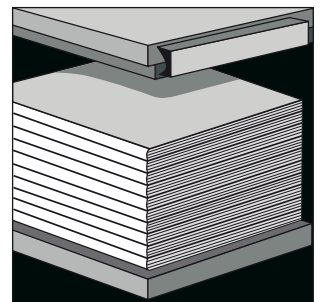

ausgeschwenkt
zum Sehen

eingeschwenkt
frei zum Entnehmen

Nr. 8719

Univers Klappenregal

Böden 1000 mm breit x 300 mm tief. Mit je 4 schwenkbaren Klappen, 230 mm breit und mit transparenter Hartfolien-Abdeckung. Stabile Ganzstahl-Konstruktionen mit 80 kg Bodentragkraft und 400 kg Gesamtbelastung pro Regalfeld. Dauerhafte Polyester-Beschichtung in der Farbe lichtgrau RAL 7035.

Maße: B 1000 x H 2000 mm mit 20 Klappen

Grundfeld Artikel-Nr. 8840

Anbaufeld Artikel-Nr. 8841

Verschiebbare Fachteiler Artikel-Nr. 8719

lichtgrau, 155 mm hoch

Grundfeld	Nr. 8840	€ 640,-
Anbaufeld	Nr. 8841	€ 599,-
Verschiebbare Fachteiler	Nr. 8719	€ 7,80