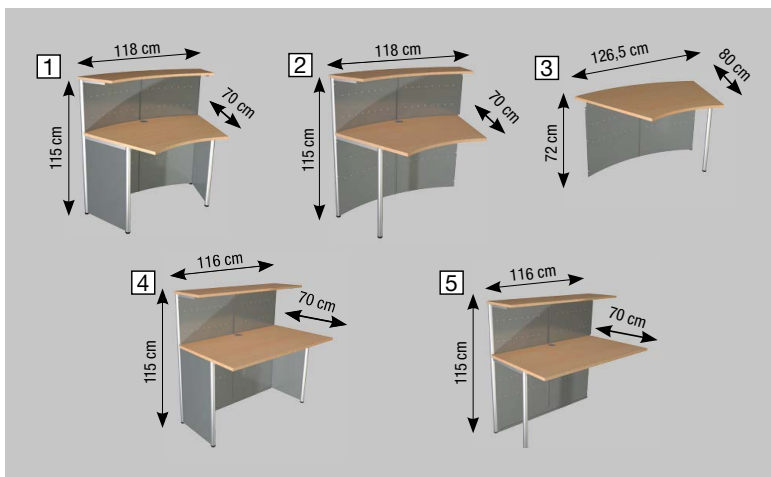

Kompakt-Theke Genua

WEITERE INFOS

erhalten Sie auf unserer Homepage unter DOWNLOADS

PROFI-MONTAGE

FÜR 18 % DES LISTENPREISES mindestens aber € 159,-

Genua

Kompakt-Theke im Anbauverfahren die jede Konfiguration und Größe einer Theke ermöglicht. Stabile Stahlkonstruktion. Hinter der Thekenfront befindet sich ein vollwertiger Arbeitsplatz. Die Arbeitsplatte der Theke hat eine Tiefe von 65 cm und eine Höhe von 72 cm. Sie ist mit Melaminharz beschichtet und mit stoßfesten ABS-Kanten versehen. Des Weiteren sind Kabeldurchlässe vorhanden. Die Front der Theke ist immer in Silber, Arbeits- und Ablageplatte in Buche.

Als Zubehör gibt es **Prospektfächer für DIN lang und DIN A4** Prospekte. Sie werden in kleine Löcher, die sich an der Frontplatte befinden, gesteckt. Zudem gibt es eine **Plakattasche in DIN A1** aus Kunststoff in Kristallglas-Optik.

Als Stauraum ist ein **Rollcontainer** mit 3 Schüben erhältlich. Tiefe 60 cm. Ausgestattet mit Zentralschloss. Schübe mit Auszugssperren und Selbsteinzug. Die obere Schublade ist mit einer Materialschale für Kleinutensilien ausgestattet.

Rückansicht der Theke

Kompakt-Theke Genua

1	Grundtheke 45°, auch einzeln stellbar	B 118 x T 70 x H 115 cm	Nr. 3990	399,-
2	Anbautheke 45°	B 118 x T 70 x H 115 cm	Nr. 3991	369,-
3	Anbautisch 45°	B 126,5 x T 80 x H 72 cm	Nr. 3993	319,-
4	Grundtheke gerade, auch einzeln stellbar	B 116 x T 70 x H 115 cm	Nr. 3995	399,-
5	Anbautheke gerade	B 116 x T 70 x H 115 cm	Nr. 3992	369,-